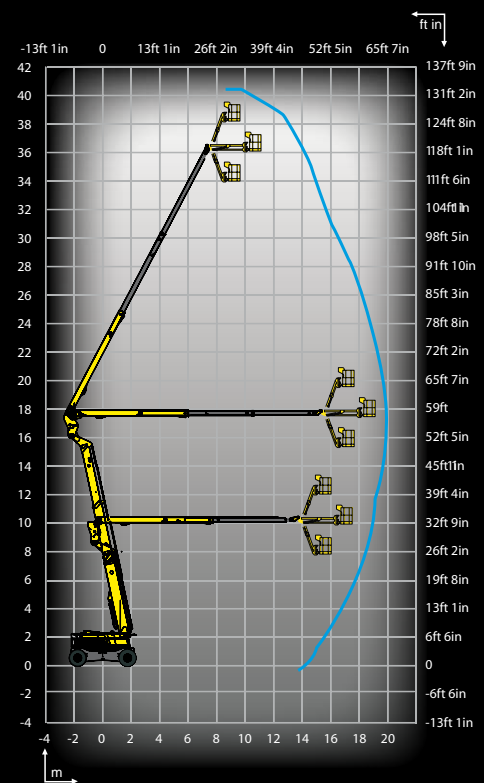

autovictor

 Keep on moving to the future.

PIATTAFORME DI LAVORO

HAULOTTE HA 41 PX

Incredibile capacità su tutti i tipi di terreni

- 4 ruote motrici e direttrici
- Assale oscillante
- Blocco differenziale delle ruote
- Altezza da terra 38 cm
- Il più corto raggio esterno di sterzata del mercato

Ottima produttività

- 3 movimenti proporzionali e simultanei
- Sbraccio laterale massimo a 19,80 m
- Controllo continuo dello sbraccio

HA 41 PX

Piattaforma aerea semovente articolata

DATI TECNICI

HA 41 PX

Altezza di lavoro	41,50 m
Altezza piano calpestio	39,50 m
Sbraccio laterale massimo	19,80 m
Punto d'articolazione	17,75 m
Portata massima cestello	230 kg
F x G Dimensione cestello	2,44 x 0,8 m
H - Lunghezza in posizione di trasporto	12,60 m
A - Lunghezza fuori tutto	11 m
B - Larghezza fuori tutto	2,50 m
Larghezza (assali spiegati)	3,33 m
C - Altezza a riposo	2,99 m
Altezza in posizione di trasporto	3,70 m
Rotazione verticale Jib	130° (+65/-65)
Rotazione idraulica cestello	180° (+90/-90)
Rotazione idraulica torretta (continua)	360°
Ingombro fuori sagoma	3,88 m
D - Interasse	3,50 m
E - Altezza da terra	38 cm
Inclinazione	4°
Velocità di traslazione	0,3 - 5 km/h
Pendenza massima superabile	40%
Raggio esterno di sterzata	5,10 m
Pneumatici ripieni in lattice	445/65-22,5
Motore Diesel	62 kW - 84,2 CV
Peso	23 100 kg