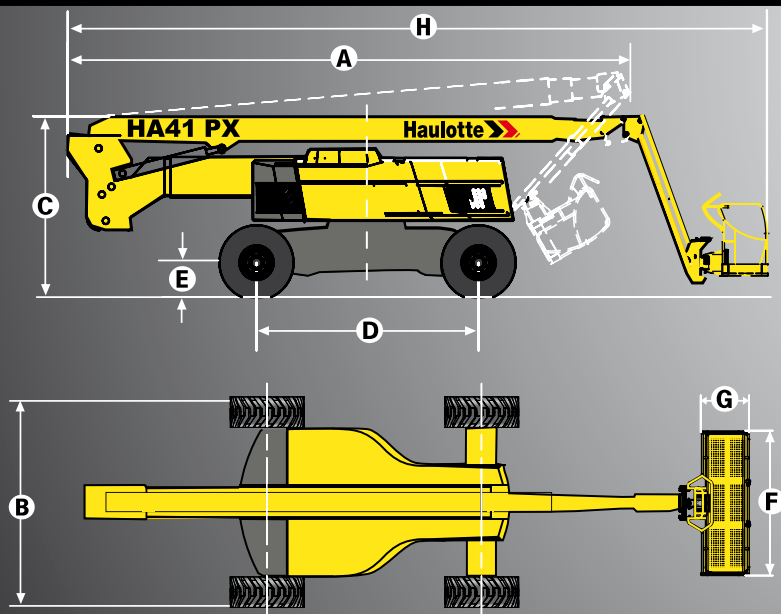

autovictor

 Keep on moving to the future.

PIATTAFORME DI LAVORO

HAULOTTE HA 41 PX

Incredibile capacità su tutti i tipi di terreni

- 4 ruote motrici e direttrici
- Assale oscillante
- Blocco differenziale delle ruote
- Altezza da terra 38 cm
- Il più corto raggio esterno di sterzata del mercato

Ottima produttività

- 3 movimenti proporzionali e simultanei
- Sbraccio laterale massimo a 19,80 m
- Controllo continuo dello sbraccio

HA 41 PX

Piattaforma aerea semovente articolata

DATI TECNICI

HA 41 PX

Altezza di lavoro	41,50 m
Altezza piano calpestio	39,50 m
Sbraccio laterale massimo	19,80 m
Punto d'articolazione	17,75 m
Portata massima cestello	230 kg
F x G Dimensione cestello	2,44 x 0,8 m
H - Lunghezza in posizione di trasporto	12,60 m
A - Lunghezza fuori tutto	11 m
B - Larghezza fuori tutto	2,50 m
Larghezza (assali spiegati)	3,33 m
C - Altezza a riposo	2,99 m
Altezza in posizione di trasporto	3,70 m
Rotazione verticale Jib	130° (+65/-65)
Rotazione idraulica cestello	180° (+90/-90)
Rotazione idraulica torretta (continua)	360°
Ingombro fuori sagoma	3,88 m
D - Interasse	3,50 m
E - Altezza da terra	38 cm
Inclinazione	4°
Velocità di traslazione	0,3 - 5 km/h
Pendenza massima superabile	40%
Raggio esterno di sterzata	5,10 m
Pneumatici ripieni in lattice	445/65-22,5
Motore Diesel	62 kW - 84,2 CV
Peso	23 100 kg

EQUIPAGGIAMENTO STANDARD

- Movimenti simultanei e proporzionali per un'ottima produttività
- 4 ruote motrici e direttrici
- 2 assi estensibili
- Traslazione idrostatica
- Quadro comandi ergonomico
- Manutenzione facilitata grazie al motore estraibile
- Apertura cofani ad ali di gabbiano
- Livellamento automatico della piattaforma
- Operativa con venti fino a 45Km/h
- Controllo dell'inclinazione
- Limitatore peso in cesta
- Sistema di discesa d'emergenza
- Anelli per traino
- Claxon
- Contaore